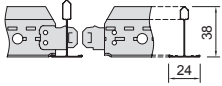

Item No.	Dimensions (mm)				Standard Colours				
	Length	Width	Height	Slot Centres	Global White	White RAL 9010	Silver RAL 9006	Black	Chrome
 31 40 32 A	3600	24	43	100	•	•	•	•	•

XL² Peakform Cross Tees (Stab System, Override)

Cross Tees Slotted

 31 30 51 B	1200	24	38	300	•	•	•	•
-----------------------------------------------------------------------------------------------	------	----	----	-----	---	---	---	---

¹Slots at: 150, 500, 750, 1000, 1350mm