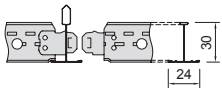

Item No.	Dimensions (mm)				Standard Colours				
	Length	Width	Height	Slot Centres	Global White	White RAL 9010	Silver RAL 9006	Black	Chrome
 31 40 32 A	3600	24	43	100	•	•	•	•	•

XL² Peakform Cross Tees (Stab System, Override)

Cross Tees Slotted

 31 30 51 B	1200	24	38	300	•	•	•	•
-----------------------------------------------------------------------------------------------	------	----	----	-----	---	---	---	---

¹Slots at: 150, 500, 750, 1000, 1350mm